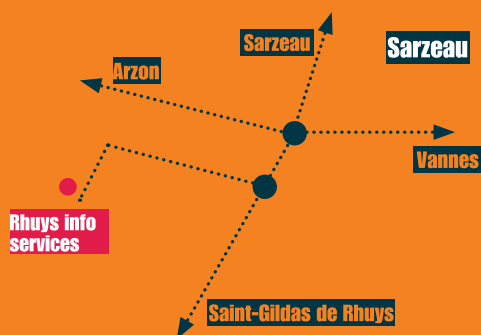

# Horaires d'ouverture

9h 11h30 12h30 13h30 17h 18h30

	9h	11h30	12h30	13h30	17h	18h30
Lundi		✓			✓	
Mardi		✓			✓	
Mercredi		✓			✓	
Jeudi					✓	
Vendredi		✓				

✓ Ouvert