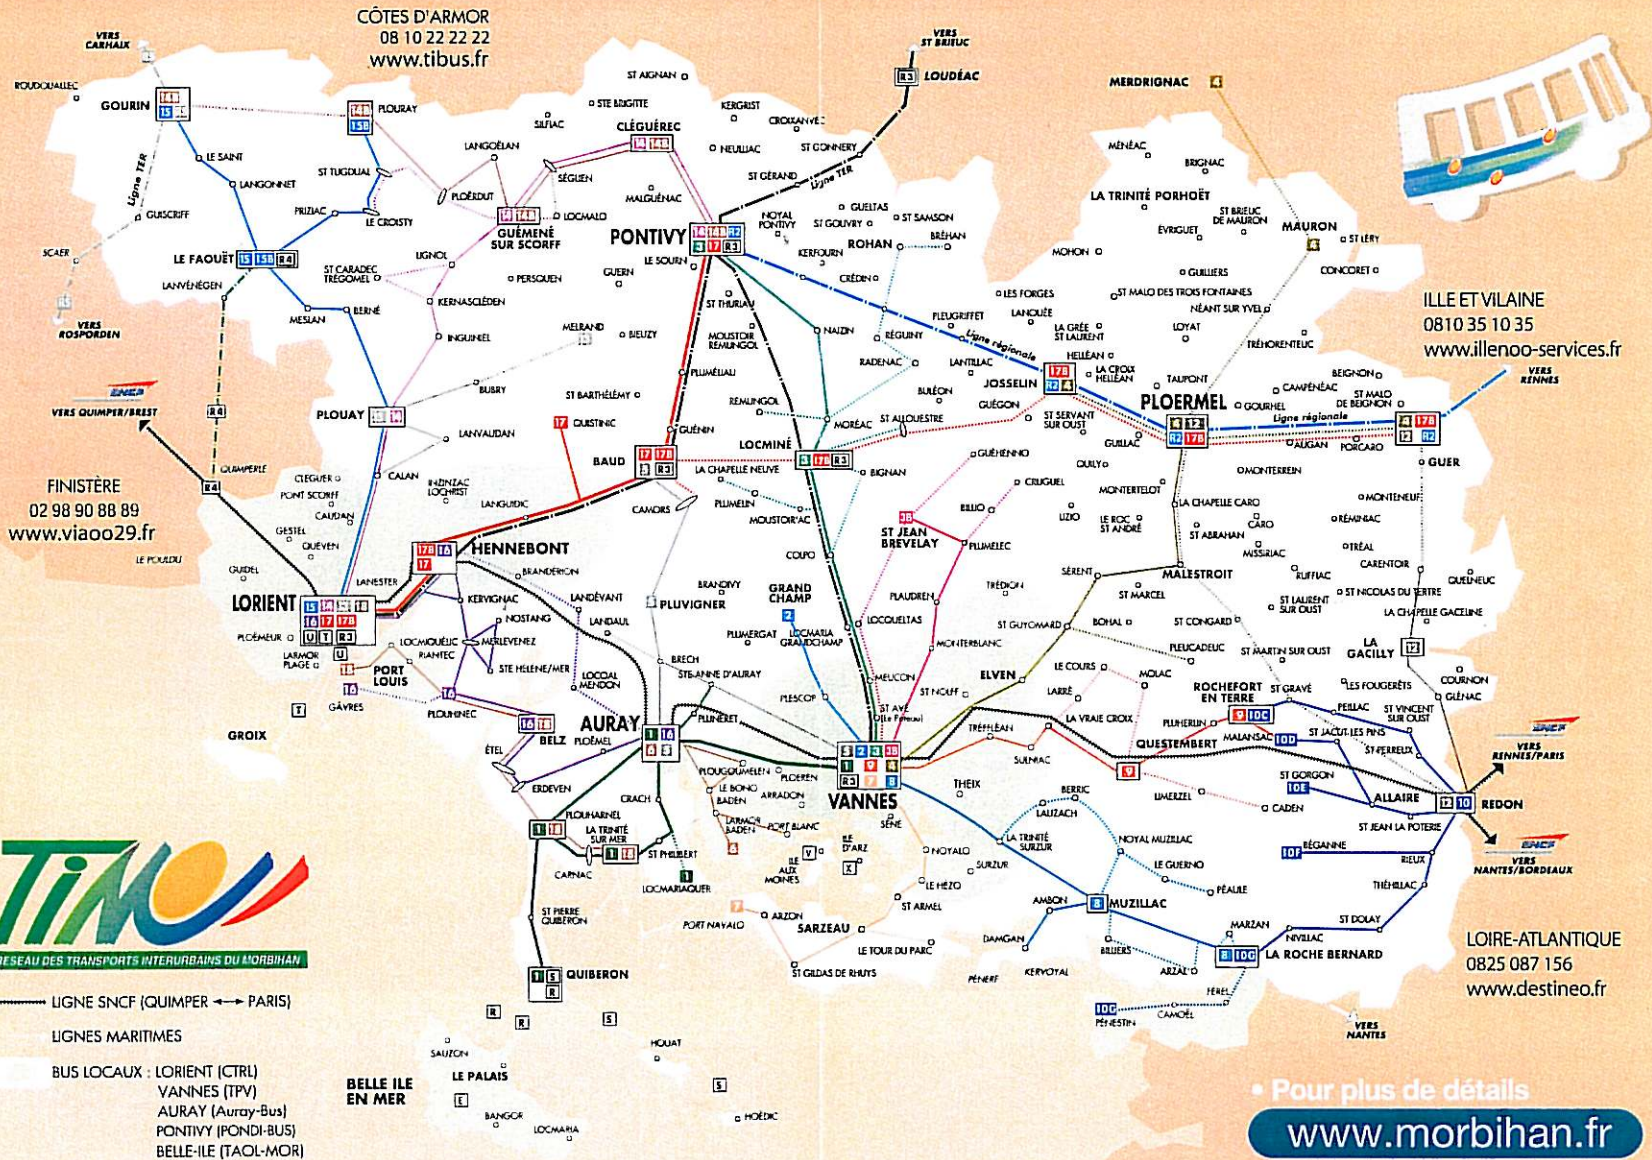

Plan des transports publics du Morbihan

CÔTES D'ARMOR
08 10 22 22 22
www.tibus.fr

FINISTÈRE
02 98 90 88 89
www.viaao29.fr

ILLE ET VILAINE
0810 35 10 35
www.illenoo-services.fr

LOIRE-ATLANTIQUE
0825 087 156
www.destineo.fr

- LIGNE SNCF (QUIMPER ↔ PARIS)
- LIGNES MARITIMES
- BUS LOCAUX : LORIENT (CTRL)
VANINES (TPV)
AURAY (Auray-Bus)
PONTIVY (PONDY-BUS)
BELLE-ILE (TAOL-MOR)

• Pour plus de détails
www.morbihan.fr